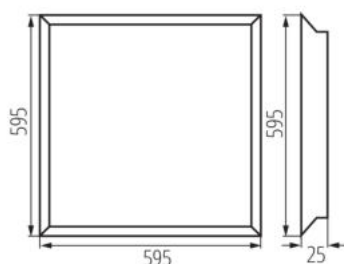

DANE OGÓLNE:

Kolor: biały

Miejsce montażu: do wbudowania w sufit

Miejsce zastosowania: wewnątrz

Minimalna odległość od oświetlanego obiektu : 0,5m

Możliwość współpracy ze ściemniaczem : nie

Wyrób nie nadający się do okrywania materiałem termoizolacyjnym: tak

Zasilacz w komplecie : tak

Długość [mm]: 595

Szerokość [mm]: 595

Wysokość [mm]: 25

Zintegrowane źródło światła LED: tak

DANE TECHNICZNE:

Napięcie znamionowe [V]: 220-240 AC

Częstotliwość znamionowa [Hz]: 50

Moc maksymalna [W]: 34

Klasa ochronności przed porażeniem elektrycznym : I

Materiał klosza: tworzywo sztuczne

Rodzaj diody: LED SMD

Strumień świetlny oprawy [lm]: 4080

Barwa światła: chłodnobiała

Skorelowana temperatura barwowa [K]: 6500

Jednolitość barwy w elipsach McAdama : 6

Wskaźnik oddawania barw: 80

Trwałość [h]: 50000

Ilość cykli wł/wył: ≥50000

Kąt świecenia [°]: 115

Skuteczność świetlna lampy [lm/W]: 120

Zakres temperatury otoczenia, na którą może być narażony wyrób [°C]: 5÷25

Materiał obudowy: stal

Materiał panelu/ramki: stal