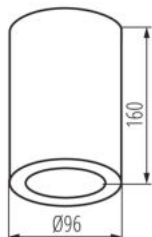

Oprawa sufitowa punktowa

IP
65

KANLUX AQILO to pierwsza oprawa natynkowa Kanlux o tak **wysokim stopniu szczelności - IP65**. Charakteryzuje się prostą stylistyką i dostępnością w trzech kolorach: białym, czarnym i grafitowym. Wysoka szczelność przeznaczona jest do pomieszczeń, w których lampy narażone są na podwyższoną wilgotność oraz ryzyko zalania wodą, m.in. łazienka i kuchnia oraz do stosowania w strefach zewnętrznych domu jak tarasy, balkony, czy zadaszone wejścia. Do lamp sam dobierzesz odpowiadające Ci źródła światła. Dodatkową zaletą lamp AQILO E14 i AQILO E27 jest odbłyśnik.

DANE OGÓLNE:

Kolor: czarny

Miejsce montażu: do nadbudowania na suficie

Miejsce zastosowania: wewnątrz i na zewnątrz

Minimalna odległość od oświetlanego obiektu : 0,5m

Wysokość [mm]: 160

Średnica [mm]: 96

DANE TECHNICZNE:

Napięcie znamionowe [V]: 220-240 AC

Częstotliwość znamionowa [Hz]: 50

Moc maksymalna [W]: max 20

Klasa ochronności przed porażeniem elektrycznym : I

Materiał klosza: tworzywo sztuczne

Źródło światła w komplecie: nie

Trzonek: E27

Zakres temperatury otoczenia, na którą może być narażony wyrób [°C]: -20÷35

Materiał obudowy: stop aluminium

Rodzaj przyłącza: kostka śrubowa

Stopień IP: 65