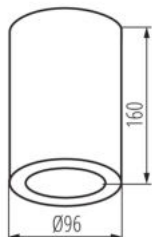

Oprawa sufitowa punktowa

IP
65

KANLUX AQILO to pierwsza oprawa natynkowa Kanlux o tak **wysokim stopniu szczelności - IP65**. Charakteryzuje się prostą stylistyką i dostępnością w trzech kolorach: białym, czarnym i grafitowym. Wysoka szczelność przeznaczona jest do pomieszczeń, w których lampy narażone są na podwyższoną wilgotność oraz ryzyko zalania wodą, m.in. łazienka i kuchnia oraz do stosowania w strefach zewnętrznych domu jak tarasy, balkony, czy zadaszone wejścia. Do lamp sam dobierzesz odpowiadające Ci źródła światła. Dodatkową zaletą lamp AQILO E14 i AQILO E27 jest odbłyśnik.

DANE OGÓLNE:

Kolor: biały

Miejsce montażu: do nadbudowania na suficie

Miejsce zastosowania: wewnątrz i na zewnątrz

Minimalna odległość od oświetlanego obiektu : 0,5m

Wysokość [mm]: 160

Średnica [mm]: 96

DANE TECHNICZNE:

Napięcie znamionowe [V]: 220-240 AC

Częstotliwość znamionowa [Hz]: 50

Moc maksymalna [W]: max 20

Klasa ochronności przed porażeniem elektrycznym : I

Materiał klosza: tworzywo sztuczne

Źródło światła w komplecie: nie

Trzonek: E27

Zakres temperatury otoczenia, na którą może być narażony wyrób [°C]: -20÷35

Materiał obudowy: stop aluminium

Rodzaj przyłącza: kostka śrubowa

Stopień IP: 65