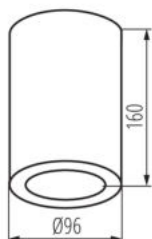

Oprawa sufitowa punktowa

IP
65

KANLUX AQILO to pierwsza oprawa natynkowa Kanlux o tak **wysokim stopniu szczelności - IP65**. Charakteryzuje się prostą stylistyką i dostępnością w trzech kolorach: białym, czarnym i grafitowym. Wysoka szczelność przeznaczona jest do pomieszczeń, w których lampy narażone są na podwyższoną wilgotność oraz ryzyko zalania wodą, m.in. łazienka i kuchnia oraz do stosowania w strefach zewnętrznych domu jak tarasy, balkony, czy zadaszone wejścia. Do lamp sam dobierzesz odpowiadające Ci źródła światła. Dodatkową zaletą lamp AQILO E14 i AQILO E27 jest odbłyśnik.

DANE OGÓLNE:

Kolor: grafitowy

Miejsce montażu: do nadbudowania na suficie

Miejsce zastosowania: wewnątrz i na zewnątrz

Minimalna odległość od oświetlanego obiektu : 0,5m

Wysokość [mm]: 160

Średnica [mm]: 96

DANE TECHNICZNE:

Napięcie znamionowe [V]: 220-240 AC

Częstotliwość znamionowa [Hz]: 50

Moc maksymalna [W]: max 20

Klasa ochronności przed porażeniem elektrycznym : I

Materiał klosza: tworzywo sztuczne

Źródło światła w komplecie: nie

Trzonek: E27

Zakres temperatury otoczenia, na którą może być narażony wyrób [°C]: -20÷35

Materiał obudowy: stop aluminium

Rodzaj przyłącza: kostka śrubowa

Stopień IP: 65