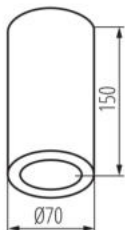

Oprawa sufitowa punktowa

IP
65

KANLUX AQILO to pierwsza oprawa natynkowa Kanlux o tak **wysokim stopniu szczelności - IP65**. Charakteryzuje się prostą stylistyką i dostępnością w trzech kolorach: białym, czarnym i grafitowym. Wysoka szczelność przeznaczona jest do pomieszczeń, w których lampy narażone są na podwyższoną wilgotność oraz ryzyko zalania wodą, m.in. łazienka i kuchnia oraz do stosowania w strefach zewnętrznych domu jak tarasy, balkony, czy zadaszone wejścia. Do lamp sam dobierzesz odpowiadające Ci źródła światła. Dodatkową zaletą lamp AQILO E14 i AQILO E27 jest odbłyśnik.

DANE OGÓLNE:

Kolor: czarny

Miejsce montażu: do nadbudowania na suficie

Miejsce zastosowania: wewnątrz i na zewnątrz

Minimalna odległość od oświetlanego obiektu : 0,5m

Wysokość [mm]: 150

Średnica [mm]: 70

DANE TECHNICZNE:

Napięcie znamionowe [V]: 220-240 AC

Częstotliwość znamionowa [Hz]: 50

Moc maksymalna [W]: max 10

Klasa ochronności przed porażeniem elektrycznym : I

Materiał klosza: tworzywo sztuczne

Źródło światła w komplecie: nie

Trzonek: E14

Zakres temperatury otoczenia, na którą może być narażony wyrób [°C]: -20÷35

Materiał obudowy: stop aluminium

Rodzaj przyłącza: kostka śrubowa

Stopień IP: 65