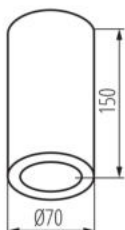

Oprawa sufitowa punktowa

IP
65

KANLUX AQILO to pierwsza oprawa natynkowa Kanlux o tak **wysokim stopniu szczelności - IP65**. Charakteryzuje się prostą stylistyką i dostępnością w trzech kolorach: białym, czarnym i grafitowym. Wysoka szczelność przeznaczona jest do pomieszczeń, w których lampy narażone są na podwyższoną wilgotność oraz ryzyko zalania wodą, m.in. łazienka i kuchnia oraz do stosowania w strefach zewnętrznych domu jak tarasy, balkony, czy zadaszone wejścia. Do lamp sam dobierzesz odpowiadające Ci źródła światła. Dodatkową zaletą lamp AQILO E14 i AQILO E27 jest odbłyśnik.

DANE OGÓLNE:

Kolor: biały

Miejsce montażu: do nadbudowania na suficie

Miejsce zastosowania: wewnątrz i na zewnątrz

Minimalna odległość od oświetlanego obiektu : 0,5m

Wysokość [mm]: 150

Średnica [mm]: 70

DANE TECHNICZNE:

Napięcie znamionowe [V]: 220-240 AC

Częstotliwość znamionowa [Hz]: 50

Moc maksymalna [W]: max 10

Klasa ochronności przed porażeniem elektrycznym : I

Materiał klosza: tworzywo sztuczne

Źródło światła w komplecie: nie

Trzonek: E14

Zakres temperatury otoczenia, na którą może być narażony wyrób [°C]: -20÷35

Materiał obudowy: stop aluminium

Rodzaj przyłącza: kostka śrubowa

Stopień IP: 65