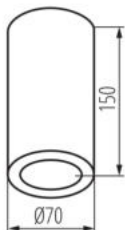

Oprawa sufitowa punktowa

IP
65

KANLUX AQILO to pierwsza oprawa natynkowa Kanlux o tak **wysokim stopniu szczelności - IP65**. Charakteryzuje się prostą stylistyką i dostępnością w trzech kolorach: białym, czarnym i grafitowym. Wysoka szczelność przeznaczona jest do pomieszczeń, w których lampy narażone są na podwyższoną wilgotność oraz ryzyko zalania wodą, m.in. łazienka i kuchnia oraz do stosowania w strefach zewnętrznych domu jak tarasy, balkony, czy zadaszone wejścia. Do lamp sam dobierzesz odpowiadające Ci źródła światła. Dodatkową zaletą lamp AQILO E14 i AQILO E27 jest odbłyśnik.

DANE OGÓLNE:

Kolor: grafitowy

Miejsce montażu: do nadbudowania na suficie

Miejsce zastosowania: wewnątrz i na zewnątrz

Minimalna odległość od oświetlanego obiektu : 0,5m

Wysokość [mm]: 150

Średnica [mm]: 70

DANE TECHNICZNE:

Napięcie znamionowe [V]: 220-240 AC

Częstotliwość znamionowa [Hz]: 50

Moc maksymalna [W]: max 10

Klasa ochronności przed porażeniem elektrycznym : I

Materiał klosza: tworzywo sztuczne

Źródło światła w komplecie: nie

Trzonek: E14

Zakres temperatury otoczenia, na którą może być narażony wyrób [°C]: -20÷35

Materiał obudowy: stop aluminium

Rodzaj przyłącza: kostka śrubowa

Stopień IP: 65