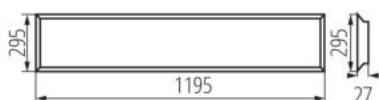

Panel LED podtynkowy

Kanlux BLINGO LED to panele typu backlight. Wyposażone są w **puszkę przyłączeniową z szybkozłączką**, pozwalającą na przelotowe łączenie ze sobą paneli, a także przyspieszającą ich montaż. W nowych modelach znanych dobrze paneli Kanlux BLINGO LED wprowadziliśmy **zintegrowany zasilacz**, dzięki temu możemy umieścić je w odpowiedniej ramce Kanlux ADTR i przeprowadzić montaż natynkowy paneli.

DANE OGÓLNE:

Kolor: biały

Miejsce montażu: do wbudowania w sufit

Miejsce zastosowania: wewnątrz

Minimalna odległość od oświetlanego obiektu : 0,5m

Możliwość współpracy ze ściemniaczem : nie

Wyrób nie nadający się do okrywania materiałem

termoizolacyjnym: tak

Zasilacz w komplecie : tak

Długość [mm]: 1195

Szerokość [mm]: 295

Wysokość [mm]: 27

Zintegrowane źródło światła LED: tak

DANE TECHNICZNE:

Napięcie znamionowe [V]: 220-240 AC

Częstotliwość znamionowa [Hz]: 50

Moc maksymalna [W]: 38

Klasa ochronności przed porażeniem elektrycznym : I

Materiał klosza: PS

Rodzaj diody: LED SMD

Strumień świetlny oprawy [lm]: 4560

Barwa światła: biała

Skorelowana temperatura barwowa [K]: 4000

Jednolitość barwy w elipsach McAdama : ≤6

Wskaźnik oddawania barw: 80

Trwałość [h]: 50000

Ilość cykli wł/wył: ≥50000

Kąt świecenia [°]: 115

Skuteczność świetlna lampy [lm/W]: 120

Zakres temperatury otoczenia, na którą może być narażony wyrób [°C]: 5÷25

Materiał obudowy: żelazo

Materiał panelu/ramki: żelazo

Rodzaj przyłącza: kostka samozaciskowa