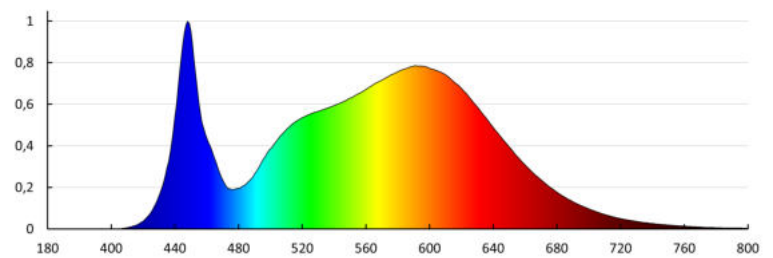

Panel LED podtynkowy

Czas nagrzewania lampy [s]: ≤ 1

Czas zapłonu lampy [s]: $\leq 0,5$

Stopień IP: 20

INFORMACJE DODATKOWE:

- 5 lat Gwarancji na warunkach oświadczenia gwarancyjnego, dostępnego na stronie internetowej
- Atest PZH: Numer B.BK.60112.0189.2023, ważny do 2028-06-28