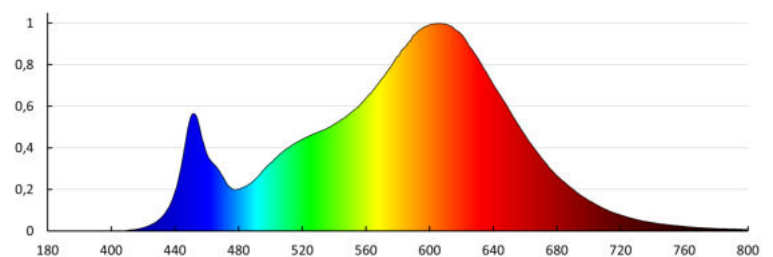

Panel LED podtynkowy

Rodzaj przyłącza: kostka samozaciskowa

Czas nagrzewania lampy [s]: ≤ 1

Czas zapłonu lampy [s]: $\leq 0,5$

Stopień IP: 20

INFORMACJE DODATKOWE:

- 5 lat Gwarancji na warunkach oświadczenia gwarancyjnego, dostępnego na stronie internetowej
- Atest PZH: Numer B.BK.60112.0189.2023, ważny do 2028-06-28