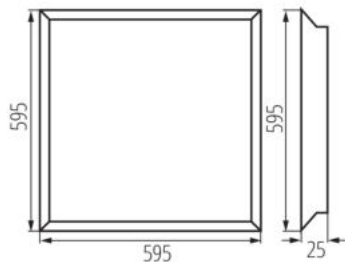

Panel LED podtynkowy

Kanlux BLINGO LED to panele typu backlight. Wyposażone są w puszkę przyłączeniową z szybkozłączką, pozwalającą na przelotowe łączenie ze sobą paneli, a także przyspieszają ich montaż. W nowych modelach znanych dobrze paneli Kanlux BLINGO LED wprowadziliśmy zintegrowany zasilacz, dzięki temu możemy umieścić je w ramce Kanlux ADTR i przeprowadzić montaż natynkowy paneli. Modele Kanlux BLINGO LED o kodach 33174 i 33178 nie mają zintegrowanego zasilacza, powoduje to również, że nie pasują do ramek Kanlux ADTR.

DANE OGÓLNE:

Kolor: biały

Miejsce montażu: do wbudowania w sufit

Miejsce zastosowania: wewnątrz

Minimalna odległość od oświetlanego obiektu : 0,5m

Możliwość współpracy ze ściemniaczem : nie

Wyrób nie nadający się do okrywania materiałem termoizolacyjnym: tak

Zasilacz w komplecie : tak

Długość [mm]: 595

Szerokość [mm]: 595

Wysokość [mm]: 25

Zintegrowane źródło światła LED: tak

DANE TECHNICZNE:

Napięcie znamionowe [V]: 220-240 AC

Częstotliwość znamionowa [Hz]: 50

Moc maksymalna [W]: 36

Klasa ochronności przed porażeniem elektrycznym : I

Materiał klosza: PS

Rodzaj diody: LED SMD

Strumień świetlny oprawy [lm]: 3600

Barwa światła: ciepłobiała

Skorelowana temperatura barwowa [K]: 3000

Jednolitość barwy w elipsach McAdama : ≤6

Wskaźnik oddawania barw: 80

Trwałość [h]: 50000

Ilość cykli wł/wył: ≥50000

Kąt świecenia [°]: 115

Skuteczność świetlna lampy [lm/W]: 100

Zakres temperatury otoczenia, na którą może być narażony wyrób [°C]: 5÷25

Materiał obudowy: żelazo

Materiał panelu/ramki: żelazo