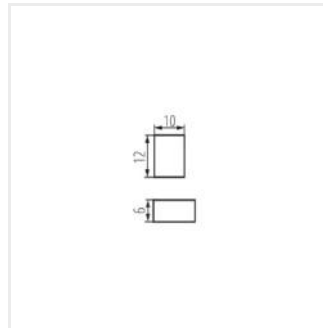

### Akcesoria Neon LED

NEON MOUNTING CLIP

NEON END CAP HOLE

NEON END CAP

NEON MOUNTING CLIP

NEON END CAP HOLE

NEON END CAP