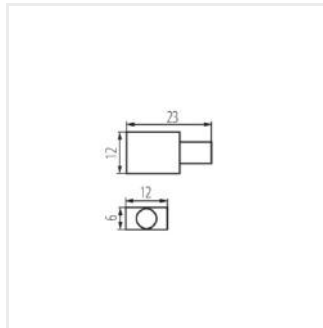

### Akcesoria Neon LED

NEON MOUNTING CLIP

NEON END CAP HOLE

NEON END CAP

NEON MOUNTING CLIP

NEON END CAP HOLE

NEON END CAP