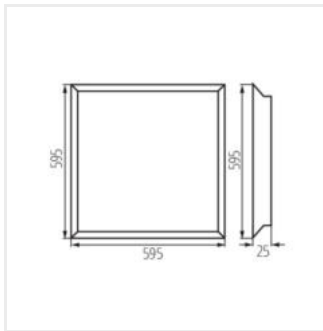

Panel LED podtynkowy

BLINGO 34W 4080 60

BLINGO U34W 4080 60

BLINGO 34W 4080 120

BLINGO U34W 4080 120N

BLINGO 38W 4560 60

BLINGO 38W 4560 120

		BLINGO LED		
		BLINGO 34W 4080 120NW	BLINGO U34W 4080 120N	BLINGO 38W 4560 120NW
ACCESSORIES	index	37174	37175	37177
SPN PANEL 120	37336	v	v	v
CLIPS PANEL 120	37338	v	v	v
ADTR 12030 B	27614	v	v	v
ADTR 12030 SR	27612	v	v	v
ADTR 12030 W	27611	v	v	v
ADTR-H 12030 B	33391	v	v	v
ADTR-H 12030 SR	33392	v	v	v
ADTR-H 12030 W	33390	v	v	v