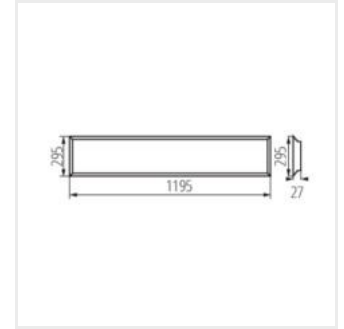

Panel LED podtynkowy

BLINGO 34W 4080 60

BLINGO U34W 4080 60

BLINGO 34W 4080 120

BLINGO U34W 4080 120N

BLINGO 38W 4560 60

BLINGO 38W 4560 120

		BLINGO LED		
		BLINGO 34W 4080 120NW	BLINGO U34W 4080 120N	BLINGO 38W 4560 120NW
ACCESSORIES	index	37174	37175	37177
SPN PANEL 120	37336	v	v	v
CLIPS PANEL 120	37338	v	v	v
ADTR 12030 B	27614	v	v	v
ADTR 12030 SR	27612	v	v	v
ADTR 12030 W	27611	v	v	v
ADTR-H 12030 B	33391	v	v	v
ADTR-H 12030 SR	33392	v	v	v
ADTR-H 12030 W	33390	v	v	v