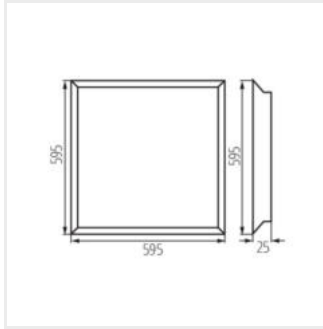

Panel LED podtynkowy

BLINGO 34W 4080 60

BLINGO U34W 4080 60

BLINGO 34W 4080 120

BLINGO U34W 4080 120N

BLINGO 38W 4560 60

BLINGO 38W 4560 120

		BLINGO LED		
		BLINGO 34W 4080 120NW	BLINGO U34W 4080 120N	BLINGO 38W 4560 120NW
ACCESSORIES	index	37174	37175	37177
SPN PANEL 120	37336	v	v	v
CLIPS PANEL 120	37338	v	v	v
ADTR 12030 B	27614	v	v	v
ADTR 12030 SR	27612	v	v	v
ADTR 12030 W	27611	v	v	v
ADTR-H 12030 B	33391	v	v	v
ADTR-H 12030 SR	33392	v	v	v
ADTR-H 12030 W	33390	v	v	v