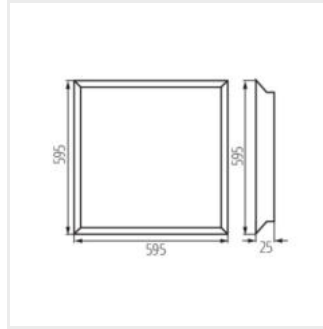

BLINGO U34W 4080 60