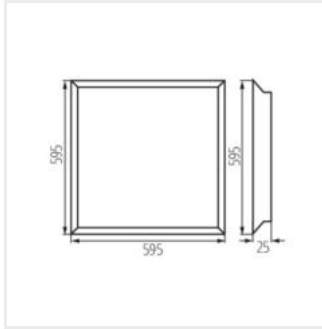

BLINGO LED

Panel LED podtynkowy

BLINGO 34W 4080 60