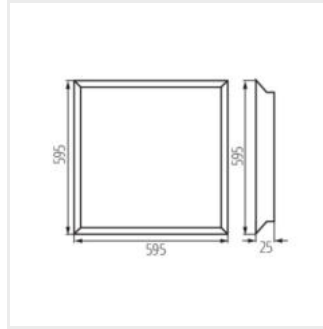

Panel LED podtynkowy

BLINGO 34W 4080 60

BLINGO U34W 4080 60

BLINGO 34W 4080 120

BLINGO U34W 4080 120N

BLINGO 38W 4560 60

BLINGO 38W 4560 120

		BLINGO LED		
		BLINGO 34W 4080 120NW	BLINGO U34W 4080 120N	BLINGO 38W 4560 120NW
ACCESSORIES	index	37174	37175	37177
SPN PANEL 120	37336	v	v	v
CLIPS PANEL 120	37338	v	v	v
ADTR 12030 B	27614	v	v	v
ADTR 12030 SR	27612	v	v	v
ADTR 12030 W	27611	v	v	v
ADTR-H 12030 B	33391	v	v	v
ADTR-H 12030 SR	33392	v	v	v
ADTR-H 12030 W	33390	v	v	v