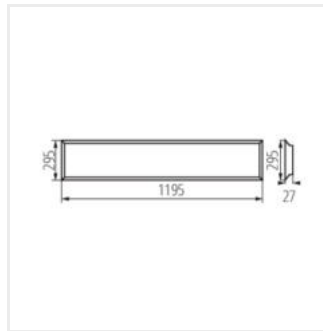

Panel LED podtynkowy

BLINGO 34W 4080 60

BLINGO U34W 4080 60

BLINGO 34W 4080 120

BLINGO U34W 4080 120N

BLINGO 38W 4560 60

BLINGO 38W 4560 120

		BLINGO LED		
		BLINGO 34W 4080 120NW	BLINGO U34W 4080 120N	BLINGO 38W 4560 120NW
ACCESSORIES	index	37174	37175	37177
SPN PANEL 120	37336	v	v	v
CLIPS PANEL 120	37338	v	v	v
ADTR 12030 B	27614	v	v	v
ADTR 12030 SR	27612	v	v	v
ADTR 12030 W	27611	v	v	v
ADTR-H 12030 B	33391	v	v	v
ADTR-H 12030 SR	33392	v	v	v
ADTR-H 12030 W	33390	v	v	v