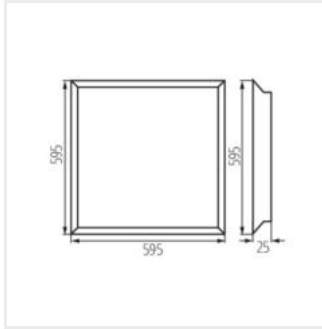

Panel LED podtynkowy

BLINGO 34W 4080 60

BLINGO U34W 4080 60

BLINGO 34W 4080 120

BLINGO U34W 4080 120N

BLINGO 38W 4560 60

BLINGO 38W 4560 120

		BLINGO LED		
		BLINGO 34W 4080 120NW	BLINGO U34W 4080 120N	BLINGO 38W 4560 120NW
ACCESSORIES	index	37174	37175	37177
SPN PANEL 120	37336	v	v	v
CLIPS PANEL 120	37338	v	v	v
ADTR 12030 B	27614	v	v	v
ADTR 12030 SR	27612	v	v	v
ADTR 12030 W	27611	v	v	v
ADTR-H 12030 B	33391	v	v	v
ADTR-H 12030 SR	33392	v	v	v
ADTR-H 12030 W	33390	v	v	v