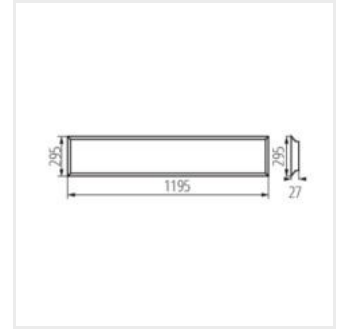

Panel LED podtynkowy

BLINGO 34W 4080 60

BLINGO U34W 4080 60

BLINGO 34W 4080 120

BLINGO U34W 4080 120N

BLINGO 38W 4560 60

BLINGO 38W 4560 120

		BLINGO LED		
		BLINGO 34W 4080 120NW	BLINGO U34W 4080 120N	BLINGO 38W 4560 120NW
ACCESSORIES	index	37174	37175	37177
SPN PANEL 120	37336	v	v	v
CLIPS PANEL 120	37338	v	v	v
ADTR 12030 B	27614	v	v	v
ADTR 12030 SR	27612	v	v	v
ADTR 12030 W	27611	v	v	v
ADTR-H 12030 B	33391	v	v	v
ADTR-H 12030 SR	33392	v	v	v
ADTR-H 12030 W	33390	v	v	v