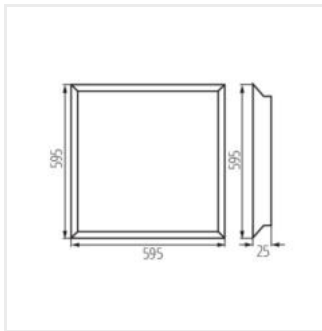

Panel LED podtynkowy

BLINGO 34W 4080 60

BLINGO U34W 4080 60

BLINGO 34W 4080 120

BLINGO U34W 4080 120N

BLINGO 38W 4560 60

BLINGO 38W 4560 120

		BLINGO LED		
		BLINGO 34W 4080 120NW	BLINGO U34W 4080 120N	BLINGO 38W 4560 120NW
ACCESSORIES	index	37174	37175	37177
SPN PANEL 120	37336	v	v	v
CLIPS PANEL 120	37338	v	v	v
ADTR 12030 B	27614	v	v	v
ADTR 12030 SR	27612	v	v	v
ADTR 12030 W	27611	v	v	v
ADTR-H 12030 B	33391	v	v	v
ADTR-H 12030 SR	33392	v	v	v
ADTR-H 12030 W	33390	v	v	v