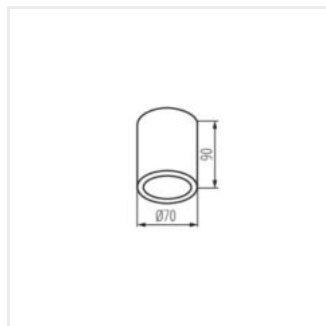

AQILO E14 IP65 DSO-B

AQILO E27 IP65 DSO-GR

AQILO E27 IP65 DSO-W

AQILO E27 IP65 DSO-B

AQILO IP65

Oprawa sufitowa punktowa

AQILO IP65 DSO

AQILO E14 IP65 DSO