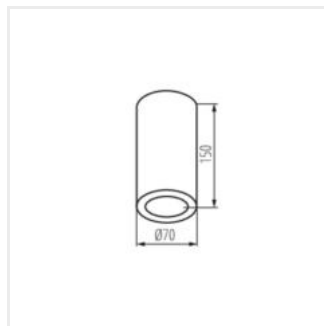

AQILO E14 IP65 DSO-B

AQILO E27 IP65 DSO-GR

AQILO E27 IP65 DSO-W

AQILO E27 IP65 DSO-B

AQILO IP65

Oprawa sufitowa punktowa

AQILO IP65 DSO

AQILO E14 IP65 DSO