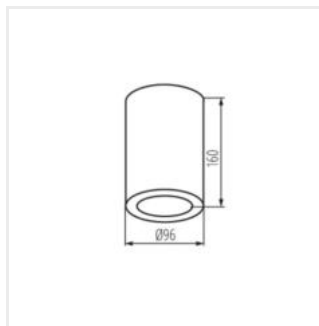

- Materiał obudowy: stop aluminium
- Materiał klosza: tworzywo sztuczne

AQILO IP65

Oprawa sufitowa punktowa

AQILO IP65 DSO-W

AQILO IP65 DSO-B

AQILO IP65 DSO-GR

AQILO E14 IP65 DSO-GR

AQILO E14 IP65 DSO-W

AQILO E14 IP65 DSO-B

AQILO E27 IP65 DSO-GR

AQILO E27 IP65 DSO-W

AQILO E27 IP65 DSO-B

AQILO IP65

Oprawa sufitowa punktowa

AQILO IP65 DSO

AQILO E14 IP65 DSO