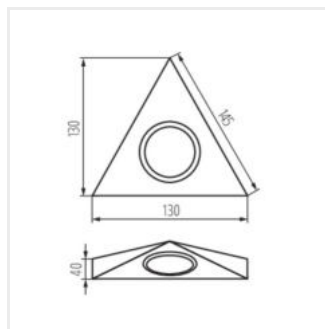

ZEPO

Oprawa podszafkowa punktowa

ZEPO LFD-T02