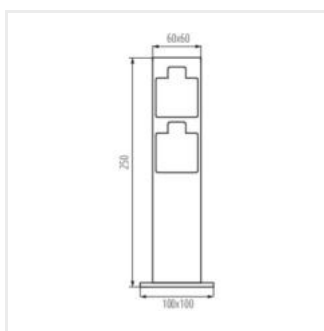

NASTO 2SOC FR B