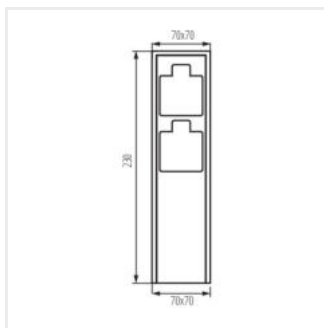

DASTO 2SOC FR B