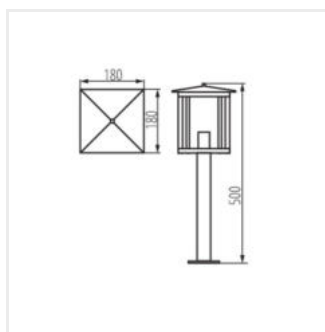

SELTO 80 B

SELTO 80 B	36555	max 15	LED	E27	czarny
SELTO 50 B	36556	max 15	LED	E27	czarny
SELTO EL 23 B	36557	max 15	LED	E27	czarny

Prosta, nowoczesna forma zamknięta w metalu i szkło to oprawy ogrodowe Kanlux SELTO. Dzięki swoim kształtom idealnie pasują do ogrodów klasycznych jak i tych inspirowanych stylem azjatyckim (nawiązanie do kształtu pagody), dodatkowa funkcjonalność w postaci kołnierza u podstawy umożliwia łatwy montaż opraw Kanlux SELTO do podłoża. Oprawy przystosowane do źródeł światła z trzonkiem E27.

- Materiał obudowy: stal nierdzewna
- Materiał klosza: szkło

SELTO

Oprawa ogrodowa z wymiennym źródłem światła

SELTO 80 B

SELTO 50 B

SELTO EL 23 B

SELTO 80 B

SELTO 50 B