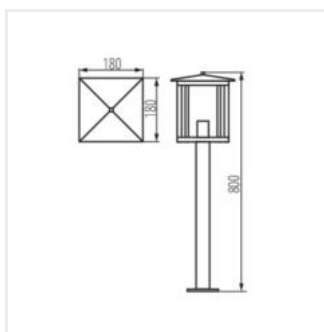

SELTO

Oprawa ogrodowa z wymiennym źródłem światła

[V] 220-240 AC	[Hz] 50	Icon: No open flames	Icon: Light bulb	Icon: Grounding symbol	IP 44	Icon: House with lightning bolt
Icon: Temperature range -20+35	Icon: Light fixture	Icon: Cable length 1,5	Icon: Cable length 0,5m	CE	EAC	UK CA
Icon: Downward arrow						

SELTO 80 B

SELTO 80 B	36555	max 15	LED	E27	czarny
SELTO 50 B	36556	max 15	LED	E27	czarny
SELTO EL 23 B	36557	max 15	LED	E27	czarny

Prosta, nowoczesna forma zamknięta w metalu i szkło to oprawy ogrodowe Kanlux SELTO. Dzięki swoim kształtom idealnie pasują do ogrodów klasycznych jak i tych inspirowanych stylem azjatyckim (nawiązanie do kształtu pagody), dodatkowa funkcjonalność w postaci kołnierza u podstawy umożliwia łatwy montaż opraw Kanlux SELTO do podłoża. Oprawy przystosowane do źródeł światła z trzonkiem E27.

- Materiał obudowy: stal nierdzewna
- Materiał klosza: szkło

SELTO

Oprawa ogrodowa z wymiennym źródłem światła

SELTO 80 B

SELTO 50 B

SELTO EL 23 B

SELTO 80 B

SELTO 50 B