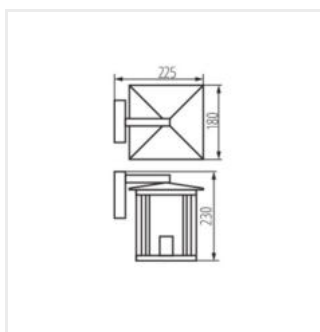

- Materiał obudowy: stal nierdzewna
- Materiał klosza: szkło

SELTO

Oprawa ogrodowa z wymiennym źródłem światła

SELTO 80 B

SELTO 50 B

SELTO EL 23 B

SELTO 80 B

SELTO 50 B