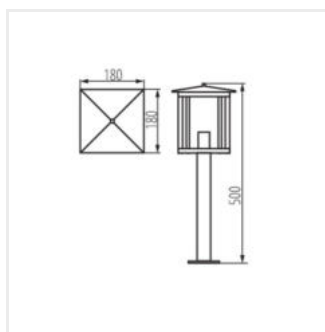

SELTO 80 B

SELTO 80 B	<b>36555</b>	max 15	LED	E27	czarny
SELTO 50 B	<b>36556</b>	max 15	LED	E27	czarny
SELTO EL 23 B	<b>36557</b>	max 15	LED	E27	czarny

Prosta, nowoczesna forma zamknięta w metalu i szkło to oprawy ogrodowe Kanlux SELTO. Dzięki swoim kształtom idealnie pasują do ogrodów klasycznych jak i tych inspirowanych stylem azjatyckim (nawiązanie do kształtu pagody), dodatkowa funkcjonalność w postaci kołnierza u podstawy umożliwi łatwy montaż opraw Kanlux SELTO do podłoża. Oprawy przystosowane do źródeł światła z trzonkiem E27.

## SELTO

Oprawa ogrodowa z wymiennym źródłem światła

SELTO 80 B

SELTO 50 B

SELTO EL 23 B

SELTO 80 B

SELTO 50 B

SELTO EL 23 B