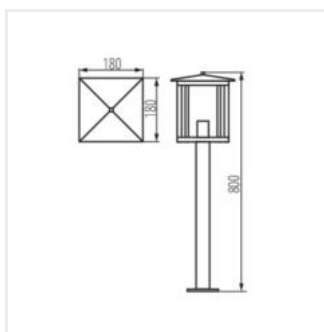

## SELTO

Oprawa ogrodowa z wymiennym źródłem światła

[V] 220-240 AC	[Hz] 50	Icon: No open flames	Icon: Light bulb	Icon: Ground symbol	IP 44	Icon: House with lightning bolt
Icon: Temperature range -20+35	Icon: Light fixture	Icon: Cable length 1,5	Icon: Cable length 0,5m	CE	EAC	UK CA
Icon: Downward arrow						

SELTO 80 B

SELTO 80 B	<b>36555</b>	max 15	LED	E27	czarny
SELTO 50 B	<b>36556</b>	max 15	LED	E27	czarny
SELTO EL 23 B	<b>36557</b>	max 15	LED	E27	czarny

Prosta, nowoczesna forma zamknięta w metalu i szkło to oprawy ogrodowe Kanlux SELTO. Dzięki swoim kształtom idealnie pasują do ogrodów klasycznych jak i tych inspirowanych stylem azjatyckim (nawiązanie do kształtu pagody), dodatkowa funkcjonalność w postaci kołnierza u podstawy umożliwi łatwy montaż opraw Kanlux SELTO do podłoża. Oprawy przystosowane do źródeł światła z trzonkiem E27.

## SELTO

Oprawa ogrodowa z wymiennym źródłem światła

SELTO 80 B

SELTO 50 B

SELTO EL 23 B

SELTO 80 B

SELTO 50 B

SELTO EL 23 B