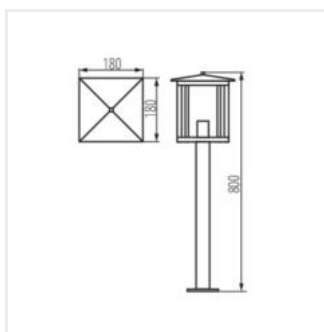

SELTO 80 B

SELTO 80 B	36555	max 15	LED	E27	czarny
SELTO 50 B	36556	max 15	LED	E27	czarny
SELTO EL 23 B	36557	max 15	LED	E27	czarny

Prosta, nowoczesna forma zamknięta w metalu i szkło to oprawy ogrodowe Kanlux SELTO. Dzięki swoim kształtom idealnie pasują do ogrodów klasycznych jak i tych inspirowanych stylem azjatyckim (nawiązanie do kształtu pagody), dodatkowa funkcjonalność w postaci kołnierza u podstawy umożliwi łatwy montaż opraw Kanlux SELTO do podłoża. Oprawy przystosowane do źródeł światła z trzonkiem E27.

- Materiał obudowy: stal nierdzewna
- Materiał klosza: szkło

SELTO

Oprawa ogrodowa z wymiennym źródłem światła

SELTO 80 B

SELTO 50 B

SELTO EL 23 B

SELTO 80 B

SELTO 50 B