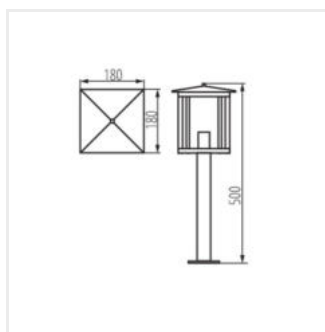

SELTO 80 B

SELTO 80 B	36555	max 15	LED	E27	czarny
SELTO 50 B	36556	max 15	LED	E27	czarny
SELTO EL 23 B	36557	max 15	LED	E27	czarny

Prosta, nowoczesna forma zamknięta w metalu i szkło to oprawy ogrodowe Kanlux SELTO. Dzięki swoim kształtom idealnie pasują do ogrodów klasycznych jak i tych inspirowanych stylem azjatyckim (nawiązanie do kształtu pagody), dodatkowa funkcjonalność w postaci kołnierza u podstawy umożliwi łatwy montaż opraw Kanlux SELTO do podłoża. Oprawy przystosowane do źródeł światła z trzonkiem E27.

- Materiał obudowy: stal nierdzewna
- Materiał klosza: szkło

SELTO

Oprawa ogrodowa z wymiennym źródłem światła

SELTO 80 B

SELTO 50 B

SELTO EL 23 B

SELTO 80 B

SELTO 50 B