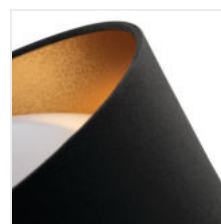

RIFA LED

Plafoniera LED

[V] 220-240 AC	[Hz] 50	[°] 120	≥20000	(h) 25000	Ellipse ≤6x MacAdam	Ra 80
Hg	SMD			IP 20		5÷25
		[mm] 1,5	0,5m			

RIFA LED 17,5W NW W/W

	[W]	[lm]	Tc [K]	
RIFA LED 17,5W NW W/W	36460	17,5	LED 1500	4000 biały
RIFA LED 17,5W WW W/W	36461	17,5	LED 1450	3000 biały
RIFA LED 17,5W NW B/W	36462	17,5	LED 1500	4000 czarny / biały
RIFA LED 17,5W WW B/W	36463	17,5	LED 1450	3000 czarny / biały
RIFA LED 17,5W NW B/G	36464	17,5	LED 1500	4000 czarny / złoty
RIFA LED 17,5W WW B/G	36465	17,5	LED 1450	3000 czarny / złoty
RIFA LED 17,5W NW GR/G	36466	17,5	LED 1500	4000 szary / złoty
RIFA LED 17,5W WW GR/G	36467	17,5	LED 1450	3000 szary / złoty
RIFA LED 17,5W NW N1	36468	17,5	LED 1500	4000 biały
RIFA LED 17,5W WW N1	36469	17,5	LED 1450	3000 biały
RIFA LED 17,5W NW N2	36508	17,5	LED 1500	4000 brązowy
RIFA LED 17,5W WW N2	36509	17,5	LED 1450	3000 brązowy

Kanlux RIFA LED to wyjątkowa plafoniera. Od tradycyjnych lamp tego typu odróżnia ją **materiałowy klosz**, który czyni z niej oświetlenie nie tylko praktyczne, ale przede wszystkim dekoracyjne. Dostępne są **3 mixy** kolorystyczne jak **również jednolite klosze** lamp. Z powodzeniem dopasujesz je do swojego wnętrza niezależnie od jego stylu. Do tego, do wyboru są dwie barwy światła – neutralna lub ciepła. Kanlux RIFA LED to idealne rozwiązanie do wnętrz, w których potrzebujemy mocnego światła, ale nie chcemy rezygnować z jego dekoracyjności.

- Materiał obudowy: metal

Dokument utworzono: 07.08.2023, 11:15

Zastrzega się możliwość wprowadzenia zmian technicznych. Dane zawarte w tym katalogu nie są prawnie wiążące.

RIFA LED

Plafoniera LED

- Materiał klosza: tworzywo sztuczne