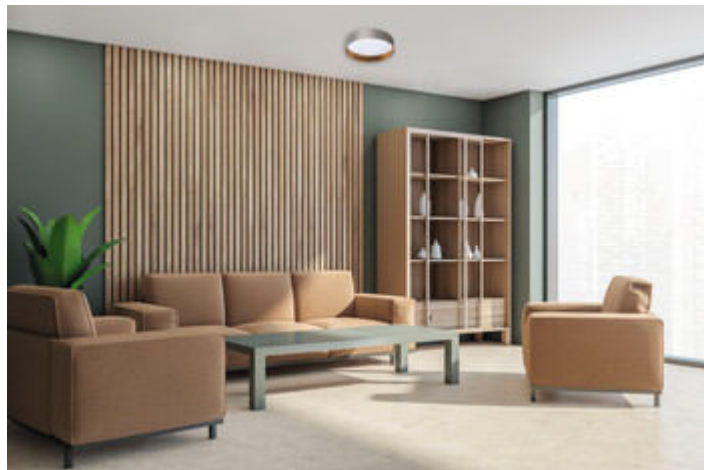

RIFA LED

Plafoniera LED

- Materiał klosza: tworzywo sztuczne

RIFA LED 17,5W W/W