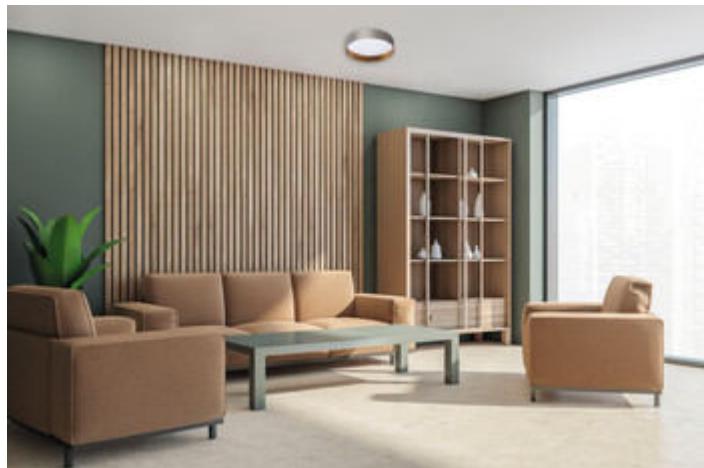

RIFA LED

Plafoniera LED

- Materiał klosza: tworzywo sztuczne

RIFA LED 17,5W W/W