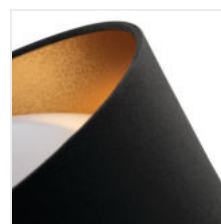

RIFA LED

Plafoniera LED

[V] 220-240 AC	[Hz] 50	[°] 120	[h] ≥20000	[h] 25000	Ellipse ≤6x MacAdam	Ra 80
Hg	SMD			IP 20		[°C] 5÷25
		[mm²] 1,5	[m] 0,5m			

RIFA LED 17,5W NW W/W

	[W]	[lm]	Tc [K]	
RIFA LED 17,5W NW W/W	36460	17,5	LED	1500 4000 biały
RIFA LED 17,5W WW W/W	36461	17,5	LED	1450 3000 biały
RIFA LED 17,5W NW B/W	36462	17,5	LED	1500 4000 czarny / biały
RIFA LED 17,5W WW B/W	36463	17,5	LED	1450 3000 czarny / biały
RIFA LED 17,5W NW B/G	36464	17,5	LED	1500 4000 czarny / złoty
RIFA LED 17,5W WW B/G	36465	17,5	LED	1450 3000 czarny / złoty
RIFA LED 17,5W NW GR/G	36466	17,5	LED	1500 4000 szary / złoty
RIFA LED 17,5W WW GR/G	36467	17,5	LED	1450 3000 szary / złoty
RIFA LED 17,5W NW N1	36468	17,5	LED	1500 4000 biały
RIFA LED 17,5W WW N1	36469	17,5	LED	1450 3000 biały
RIFA LED 17,5W NW N2	36508	17,5	LED	1500 4000 brązowy
RIFA LED 17,5W WW N2	36509	17,5	LED	1450 3000 brązowy

Kanlux RIFA LED to wyjątkowa plafoniera. Od tradycyjnych lamp tego typu odróżnia ją **materiałowy klosz**, który czyni z niej oświetlenie nie tylko praktyczne, ale przede wszystkim dekoracyjne. Dostępne są **3 mixy** kolorystyczne jak **również jednolite klosze** lamp. Z powodzeniem dopasujesz je do swojego wnętrza niezależnie od jego stylu. Do tego, do wyboru są dwie barwy światła – neutralna lub ciepła. Kanlux RIFA LED to idealne rozwiązanie do wnętrz, w których potrzebujemy mocnego światła, ale nie chcemy rezygnować z jego dekoracyjności.

- Materiał obudowy: metal

Dokument utworzono: 07.08.2023, 11:15

Zastrzega się możliwość wprowadzenia zmian technicznych. Dane zawarte w tym katalogu nie są prawnie wiążące.

RIFA LED

Plafoniera LED

- Materiał klosza: tworzywo sztuczne