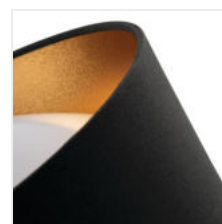

RIFA LED

Plafoniera LED

[V] 220-240 AC	[Hz] 50	[°] 120	[h] ≥20000	[h] 25000	Ellipse ≤6x MacAdam	Ra 80
Hg	SMD			IP 20		5÷25
		[mm] 1,5	0,5m			

RIFA LED 17,5W NW W/W

	[W]	[lm]	Tc [K]	
RIFA LED 17,5W NW W/W	36460	17,5	LED	1500 4000 biały
RIFA LED 17,5W WW W/W	36461	17,5	LED	1450 3000 biały
RIFA LED 17,5W NW B/W	36462	17,5	LED	1500 4000 czarny / biały
RIFA LED 17,5W WW B/W	36463	17,5	LED	1450 3000 czarny / biały
RIFA LED 17,5W NW B/G	36464	17,5	LED	1500 4000 czarny / złoty
RIFA LED 17,5W WW B/G	36465	17,5	LED	1450 3000 czarny / złoty
RIFA LED 17,5W NW GR/G	36466	17,5	LED	1500 4000 szary / złoty
RIFA LED 17,5W WW GR/G	36467	17,5	LED	1450 3000 szary / złoty
RIFA LED 17,5W NW N1	36468	17,5	LED	1500 4000 biały
RIFA LED 17,5W WW N1	36469	17,5	LED	1450 3000 biały
RIFA LED 17,5W NW N2	36508	17,5	LED	1500 4000 brązowy
RIFA LED 17,5W WW N2	36509	17,5	LED	1450 3000 brązowy

Kanlux RIFA LED to wyjątkowa plafoniera. Od tradycyjnych lamp tego typu odróżnia ją **materiałowy klosz**, który czyni z niej oświetlenie nie tylko praktyczne, ale przede wszystkim dekoracyjne. Dostępne są **3 mixy** kolorystyczne jak **również jednolite klosze** lamp. Z powodzeniem dopasujesz je do swojego wnętrza niezależnie od jego stylu. Do tego, do wyboru są dwie barwy światła – neutralna lub ciepła. Kanlux RIFA LED to idealne rozwiązanie do wnętrz, w których potrzebujemy mocnego światła, ale nie chcemy rezygnować z jego dekoracyjności.

- Materiał obudowy: metal

Dokument utworzono: 07.08.2023, 11:15

Zastrzega się możliwość wprowadzenia zmian technicznych. Dane zawarte w tym katalogu nie są prawnie wiążące.

RIFA LED

Plafoniera LED

- Materiał klosza: tworzywo sztuczne