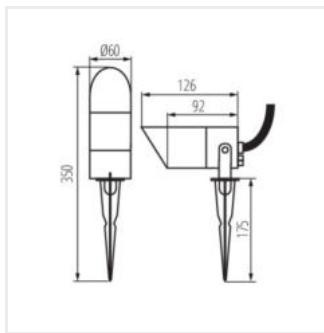

36432 GRIBLO 7 GR

Oprawa ogrodowa z wymiennym źródłem światła

IP
65

[V] 220-240 AC	[Hz] 50		PAR16 LED	GU10		IP 65
	 -20+35		 180		 1	 0,5m
CE	EAC	UK CA				

GRIBLO 7 GR **36432** max 7 antracyt

Nowa odsłona Kanlux GRIBLO to model 7 GR, do wykorzystania jako podświetlenie niewielkich drzew, krzewów, skalniaków czy małej architektury w obrębie ogrodu. Kanlux GRIBLO 7 GR, jako jedna z nielicznych opraw na rynku, wyposażona jest w kabel zasilający zakończony wtyczką, co stanowi nie tylko udogodnienie dla użytkownika, ale również jest w zgodzie z najnowszą normą dotyczącą przenośnych opraw ogrodowych. Mocowanie oprawy do podłoża jest bardzo łatwe za pomocą „szpikulca”, który wbijamy w ziemię. Wymienne źródło światła i szczelność na poziomie IP65 to jej dodatkowe atuty.

- Materiał obudowy: stop aluminium
- Materiał klosza: szkło

36432 GRIBLO 7 GR

Oprawa ogrodowa z wymiennym źródłem światła

GRIBLO 7 GR