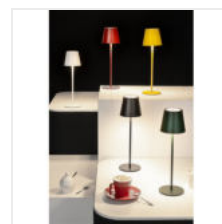

INITA LED IP54

Lampa stołowa LED

 3,7 DC 18650 ACCU	 ≥15000	 25000	 80	 Ra	 SMD	
	IP 54		 -10+35	 0,1m		
 max 138						

INITA LED IP54 GN

INITA LED IP54 GN	36320	max 1,2	zielony	max 165	3000
INITA LED IP54 B	36321	max 1,2	czarny	max 165	3000
INITA LED IP54 R	36322	max 1,2	czerwony	max 165	3000
INITA LED IP54 Y	36323	max 1,2	żółty	max 165	3000
INITA LED IP54 W	36324	max 1,2	biały	max 165	3000

Kanlux INITA LED to nowy typ multifunkcyjnej, bezprzewodowej lampy stołowej. Metalowy korpus, delikatna, matowa tekstura i jednolity kolor to tylko niektóre jej walory. Lampkę Kanlux INITA obsłużysz za pomocą jednego przycisku (włącz/wyłącz/funkcja ściemniania) i naładujesz za pomocą portu USB. Tę lampkę możesz ze sobą zabrać także na taras czy do ogrodu dzięki szczelności IP54. Lampę stołową Kanlux INITA szybko i prosto złożysz, a także rozłożysz i zmieścisz do bagażu - jeżeli będziesz chciał ją zabrać w podróż.

- Materiał obudowy: metal
- Materiał klosza: stop aluminium

INITA LED IP54

Lampa stołowa LED

INITA LED IP54 GN

INITA LED IP54 B

INITA LED IP54 R

INITA LED IP54 Y

INITA LED IP54 W