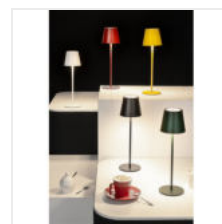

## INITA LED IP54

Lampa stołowa LED

3,7 DC 18650 ACCU	≥15000	25000	80	SMD	DIMMING function
III	<b>IP</b> 54		-10+35		0,1m
<b>lm</b> <b>W</b> max 138					

INITA LED IP54 GN

INITA LED IP54 GN	<b>36320</b>	max 1,2	zielony	max 165	3000
INITA LED IP54 B	<b>36321</b>	max 1,2	czarny	max 165	3000
INITA LED IP54 R	<b>36322</b>	max 1,2	czerwony	max 165	3000
INITA LED IP54 Y	<b>36323</b>	max 1,2	żółty	max 165	3000
INITA LED IP54 W	<b>36324</b>	max 1,2	biały	max 165	3000

Kanlux INITA LED to nowy typ multifunkcyjnej, bezprzewodowej lampy stołowej. Metalowy korpus, delikatna, matowa tekstura i jednolity kolor to tylko niektóre jej walory. Lampkę Kanlux INITA obsłużysz za pomocą jednego przycisku (włącz/wyłącz/funkcja ściemniania) i naładujesz za pomocą portu USB. Tę lampkę możesz ze sobą zabrać także na taras czy do ogrodu dzięki szczelności IP54. Lampę stołową Kanlux INITA szybko i prosto złożysz, a także rozłożysz i zmieścisz do bagażu - jeżeli będziesz chciał ją zabrać w podróż.

- Materiał obudowy: metal
- Materiał klosza: stop aluminium