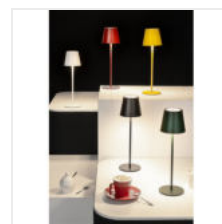

INITA LED IP54

Lampa stołowa LED

 3,7 DC 18650 ACCU	 ≥15000	 25000	 Ra 80	 SMD	
 III	 IP 54	 -10+35	 -10+35	 0,1m	
 lm W max 138					

INITA LED IP54 GN

	[W]	[lm]	Tc [K]
INITA LED IP54 GN	36320 max 1,2 zielony	max 165	3000
INITA LED IP54 B	36321 max 1,2 czarny	max 165	3000
INITA LED IP54 R	36322 max 1,2 czerwony	max 165	3000
INITA LED IP54 Y	36323 max 1,2 żółty	max 165	3000
INITA LED IP54 W	36324 max 1,2 biały	max 165	3000

Kanlux INITA LED to nowy typ multifunkcyjnej, bezprzewodowej lampy stołowej. Metalowy korpus, delikatna, matowa tekstura i jednolity kolor to tylko niektóre jej walory. Lampkę Kanlux INITA obsłużysz za pomocą jednego przycisku (włącz/wyłącz/funkcja ściemniania) i naładujesz za pomocą portu USB. Tę lampkę możesz ze sobą zabrać także na taras czy do ogrodu dzięki szczelności IP54. Lampę stołową Kanlux INITA szybko i prosto złożysz, a także rozłożysz i zmieścisz do bagażu - jeżeli będziesz chciał ją zabrać w podróż.

- Materiał obudowy: metal
- Materiał klosza: stop aluminium

INITA LED IP54

Lampa stołowa LED

INITA LED IP54 GN

INITA LED IP54 B

INITA LED IP54 R

INITA LED IP54 Y

INITA LED IP54 W