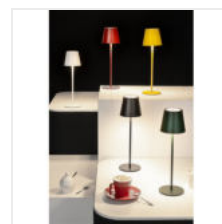

## INITA LED IP54

Lampa stołowa LED

 3,7 DC 18650 ACCU	 ≥15000	 25000	 Ra 80	 SMD	
	<b>IP</b> 54		 -10+35	 0,1m	
 max 138					

INITA LED IP54 GN

INITA LED IP54 GN	<b>36320</b>	max 1,2	zielony	max 165 3000
INITA LED IP54 B	<b>36321</b>	max 1,2	czarny	max 165 3000
INITA LED IP54 R	<b>36322</b>	max 1,2	czerwony	max 165 3000
INITA LED IP54 Y	<b>36323</b>	max 1,2	żółty	max 165 3000
INITA LED IP54 W	<b>36324</b>	max 1,2	biały	max 165 3000

Kanlux INITA LED to nowy typ multifunkcyjnej, bezprzewodowej lampy stołowej. Metalowy korpus, delikatna, matowa tekstura i jednolity kolor to tylko niektóre jej walory. Lampkę Kanlux INITA obsłużysz za pomocą jednego przycisku (włącz/wyłącz/funkcja ściemniania) i naładujesz za pomocą portu USB. Tę lampkę możesz ze sobą zabrać także na taras czy do ogrodu dzięki szczelności IP54. Lampę stołową Kanlux INITA szybko i prosto złożysz, a także rozłożysz i zmieścisz do bagażu - jeżeli będziesz chciał ją zabrać w podróż.

- Materiał obudowy: metal
- Materiał klosza: stop aluminium