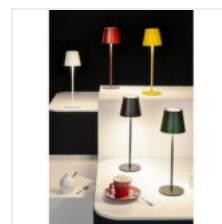

## INITA LED IP54

Lampa stołowa LED

 3,7 DC 18650 ACCU	 ≥15000	 25000	 Ra 80	 SMD	
 III	 IP 54	 -10+35	 -10+35	 0,1m	
 lm W max 138					

INITA LED IP54 GN

INITA LED IP54 GN	<b>36320</b>	max 1,2	zielony	max 165	3000
INITA LED IP54 B	<b>36321</b>	max 1,2	czarny	max 165	3000
INITA LED IP54 R	<b>36322</b>	max 1,2	czerwony	max 165	3000
INITA LED IP54 Y	<b>36323</b>	max 1,2	żółty	max 165	3000
INITA LED IP54 W	<b>36324</b>	max 1,2	biały	max 165	3000

Kanlux INITA LED to nowy typ multifunkcyjnej, bezprzewodowej lampy stołowej. Metalowy korpus, delikatna, matowa tekstura i jednolity kolor to tylko niektóre jej walory. Lampkę Kanlux INITA obsłużysz za pomocą jednego przycisku (włącz/wyłącz/funkcja ściemniania) i naładujesz za pomocą portu USB. Tę lampkę możesz ze sobą zabrać także na taras czy do ogrodu dzięki szczelności IP54. Lampę stołową Kanlux INITA szybko i prosto złożysz, a także rozłożysz i zmieścisz do bagażu - jeżeli będziesz chciał ją zabrać w podróż.

- Materiał obudowy: metal
- Materiał klosza: stop aluminium