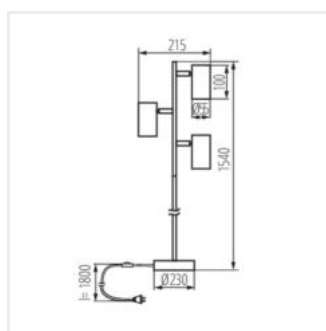

- Materiał obudowy: stop aluminium

EVALO FL

Lampa podłogowa

EVALO FL 3xGU10 W-SR

EVALO FL 3xGU10 B-SR

EVALO FL 3xGU10