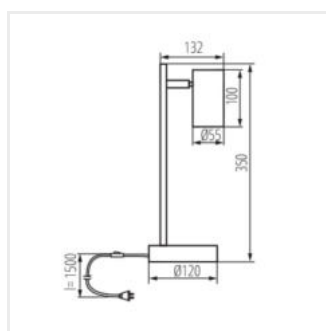

- Materiał obudowy: stop aluminium

EVALO TL

Lampa stołowa

EVALO TL GU10 W-SR

EVALO TL GU10 B-SR

EVALO TL GU10