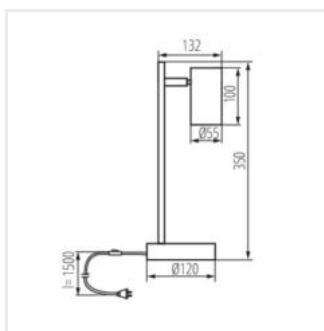

- Materiał obudowy: stop aluminium

EVALO TL

Lampa stołowa

EVALO TL GU10 W-SR

EVALO TL GU10 B-SR

EVALO TL GU10