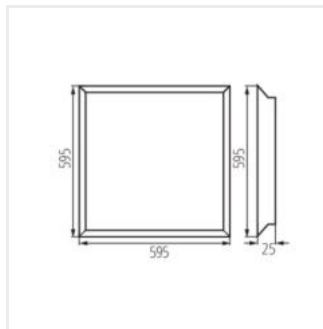

BLINGO PN38W 6060 NW

BLINGO TN38W 6060 NW

BLINGO TUN48W 6060 NW

BLINGO LED

Panel LED podtynkowy

BLINGO R 36W 6060 WW

BLINGO R 36W 6060 NW

BLINGO RU 36W 6060 NW