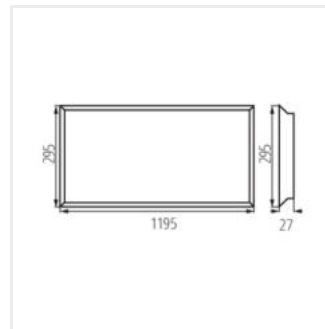

BLINGO R 36W 12030 NW