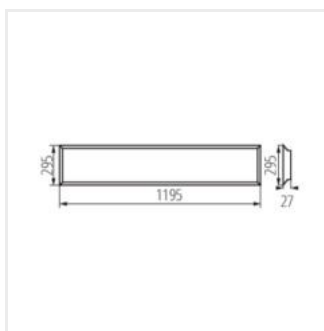

BLINGO PN38W 12030 NW