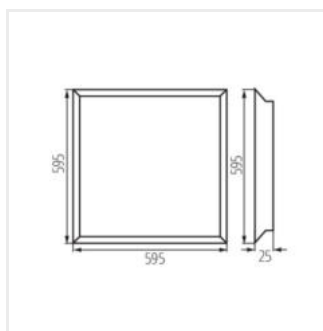

BLINGO TN38W 6060 NW