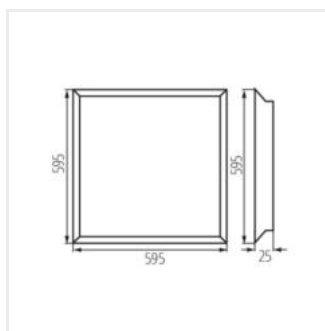

BLINGO PN38W 6060 NW