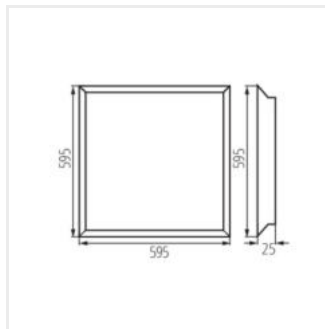

BLINGO PN38W 6060 NW

BLINGO TN38W 6060 NW

BLINGO TUN48W 6060 NW

BLINGO LED

Panel LED podtynkowy

BLINGO R 36W 6060 WW

BLINGO R 36W 6060 NW

BLINGO RU 36W 6060 NW