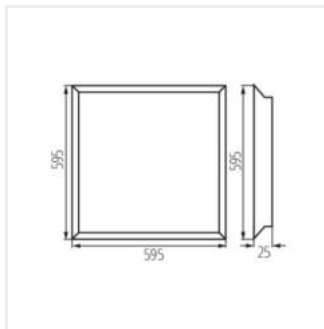

BLINGO LED

Panel LED podtynkowy

BLINGO R 36W 6060 WW