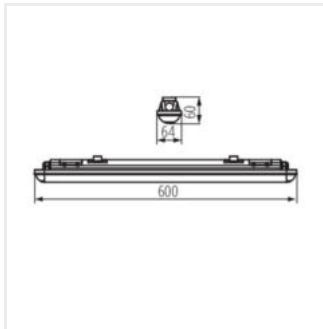

DICHT LED

Oprawa pyłoszczelna LED

[V] 220-240 AC	[Hz] 50	≥ 25000	[h] 20000	ellipse ≤ 60 MacAdam	Ra 80	SMD
		IP 65		[°C] -20÷40		
[mm ²] 1÷2,5	ϕ -m 0,5m	360° ϕ_{use}				

DICHT LED 18W-NW

	[W]	[lm]	T _c [K]	[°]	
DICHT LED 18W-NW 31410	18	1800	4000	110	szary
DICHT LED 36W-NW 31411	36	3600	4000	110	szary
DICHT LED 48W-NW 31412	48	4800	4000	110	szary

- Materiał obudowy: tworzywo sztuczne
- Materiał klosza: PC

DICHT LED 18W-NW

DICHT LED 36W-NW

DICHT LED 48W-NW

DICHT LED

Oprawa pyłoszczelna LED

DIGHT LED 18W-NW

DIGHT LED 36W-NW