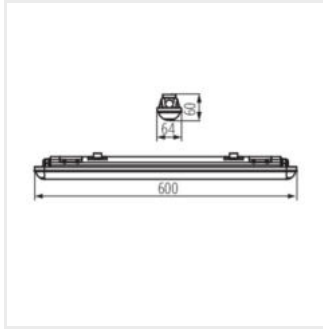

DICHT LED

Oprawa pyłoszczelna LED

DICHT LED 18W-NW