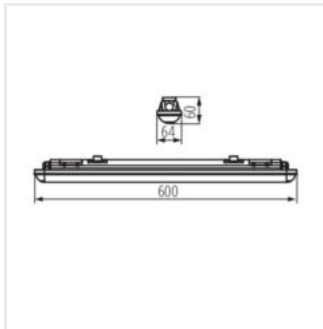

DICHT LED

Oprawa pyłoszczelna LED

DIGHT LED 18W-NW