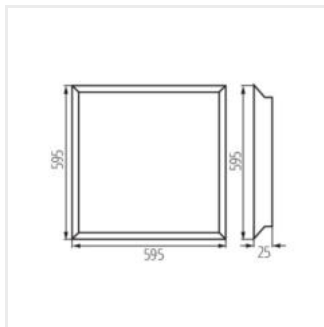

BLINGO LED

Panel LED podtynkowy

BLINGO R 36W 6060 WW