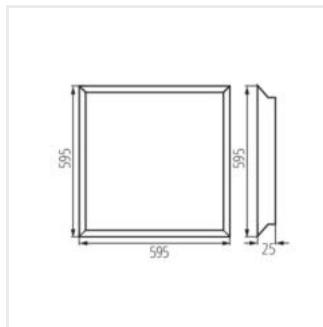

BLINGO RU 36W 6060 NW