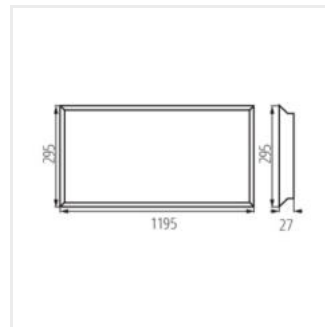

BLINGO R 36W 12030 NW