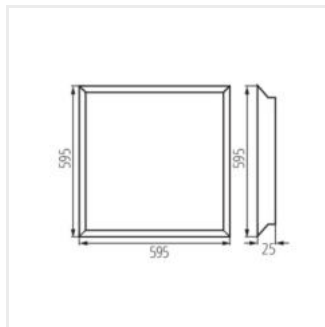

BLINGO R 36W 6060 NW