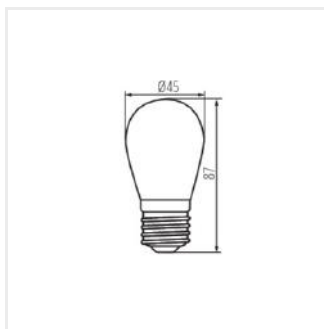

ST45 LED

Źródło światła LED

ST45 LED E27