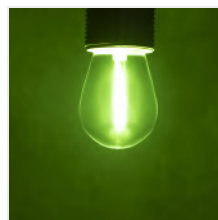

ST45 LED

Źródło światła LED

 220-240 AC	 50	 FILAMENT	 360° Φ _{use}	 ≥15000	 15000 ^(h)	
	 -25+40	 IK 04				

ST45 LED 0,9W E27-BL

Model	Power [W]	Beam Angle [lm]	Beam Angle [°]	Color	Base	Base
ST45 LED 0,9W E27-BL	26039	0,9	8	niebieska	220	E27
ST45 LED 0,5W E27-WW	26045	0,5	50	ciepłobiała	220	E27
ST45 LED 0,5W E27-NW	26046	0,5	50	biała	220	E27
ST45 LED 0,9W E27-GR	26048	0,9	75	zielona	220	E27
ST45 LED 0,9W E27-RE	26049	0,9	20	czerwona	220	E27

Kanlux ST45 LED to bańka wykonana z tworzywa sztucznego, która zapewnia wyjątkową odporność na stłuczenia w warunkach zewnętrznych. Jest doskonałym uzupełnieniem girlandy świetlnej, ale sprawdzi się także w takich oprawach ogrodowych jak na przykład Kanlux VIMO, a także do oświetlenia werand, tarasów, altan ogrodowych czy ogródków restauracyjnych. ST45 LED mają trzonek E27 i są wyjątkowo oszczędne w eksploatacji. Są dostępne w barwie ciepłej białej i neutralnej białej, a także w kilku wybranych kolorach (czerwony, zielony, niebieski).

- Materiał klosza: tworzywo sztuczne

ST45 LED

Źródło światła LED

ST45 LED 0,9W E27-BL

ST45 LED 0,5W E27-WW

ST45 LED 0,5W E27-NW

ST45 LED 0,9W E27-GR

ST45 LED 0,9W E27-RE