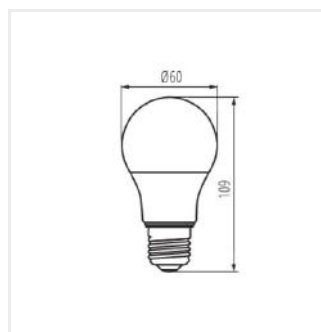

IQ-LED A60 7,8W-WW