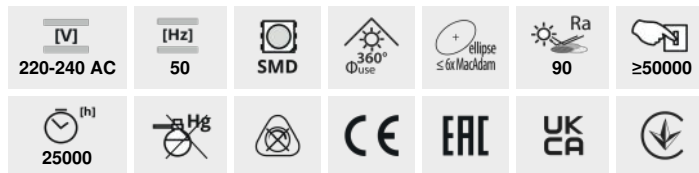

IQ-LED A60

Źródło światła LED

IQ-LED A60 3,4W-WW

Model	Power [W]	Lumen [lm]	Temperature Tc [K]	Beam angle [°]	Base	Energy Efficiency Class
IQ-LED A60 3,4W-WW 36670	3,4	40	470	2700	180	E27 D
IQ-LED A60 5,9W-WW 36673	5,9	60	806	2700	180	E27 D
IQ-LED A60 5,9W-NW 36674	5,9	60	806	4000	180	E27 D
IQ-LED A60 5,9W-CW 36675	5,9	60	806	6500	180	E27 D
IQ-LED A60 7,8W-WW 36676	7,8	75	1055	2700	180	E27 D
IQ-LED A60 7,8W-NW 36677	7,8	75	1055	4000	180	E27 D
IQ-LED A60 11W-WW 36679	11	100	1521	2700	180	E27 D
IQ-LED A60 11W-NW 36680	11	100	1521	4000	180	E27 D
IQ-LED A60 11W-CW 36681	11	100	1521	6500	180	E27 D

Kanlux IQ-LED A60 to przyjazna oczom temperatura barwowa i niezawodność, a to wszystko zachowane w klasycznym designie A60. Nowe żarówki iQ-LED Kanlux to też wyjątkowa skuteczność świetlna, nawet do 138 lumenów z Wata, a za tym idzie mniejsze zużycie energii. IQ-LED Kanlux zapewniają pełen komfort użytkowania oraz bezpieczeństwo.