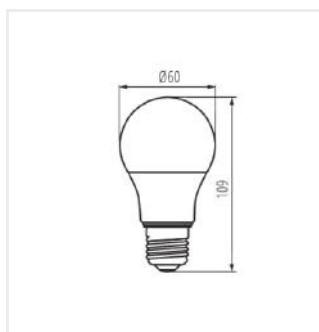

IQ-LED A60 7,8W-WW