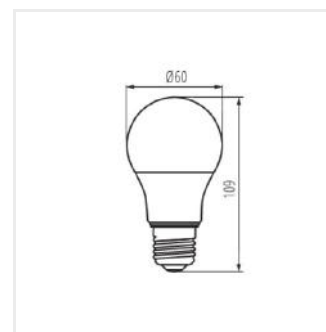

IQ-LED A60 7,8W