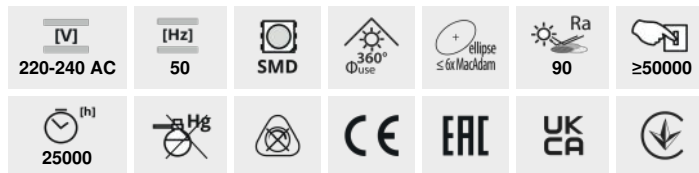

IQ-LED A60

Źródło światła LED

IQ-LED A60 3,4W-WW

Model	Power [W]	Lumen [lm]	Φuse	Tc [K]	Beam angle [°]	Base	Energy class
IQ-LED A60 3,4W-WW 36670	3,4	40	470	2700	180	E27	D
IQ-LED A60 5,9W-WW 36673	5,9	60	806	2700	180	E27	D
IQ-LED A60 5,9W-NW 36674	5,9	60	806	4000	180	E27	D
IQ-LED A60 5,9W-CW 36675	5,9	60	806	6500	180	E27	D
IQ-LED A60 7,8W-WW 36676	7,8	75	1055	2700	180	E27	D
IQ-LED A60 7,8W-NW 36677	7,8	75	1055	4000	180	E27	D
IQ-LED A60 11W-WW 36679	11	100	1521	2700	180	E27	D
IQ-LED A60 11W-NW 36680	11	100	1521	4000	180	E27	D
IQ-LED A60 11W-CW 36681	11	100	1521	6500	180	E27	D

Kanlux IQ-LED A60 to przyjazna oczom temperatura barwowa i niezawodność, a to wszystko zachowane w klasycznym designie A60. Nowe żarówki iQ-LED Kanlux to też wyjątkowa skuteczność świetlna, nawet do 138 lumenów z Wata, a za tym idzie mniejsze zużycie energii. IQ-LED Kanlux zapewniają pełen komfort użytkowania oraz bezpieczeństwo.