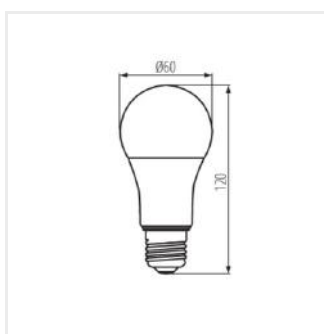

IQ-LED A60 11W