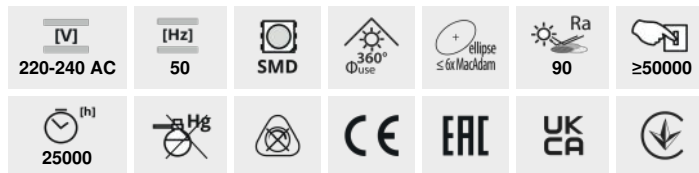

### Źródło światła LED

IQ-LED A60 3,4W-WW

Model	Power [W]	Lumen [lm]	Temperature Tc [K]	Beam angle [°]	Base	Energy Efficiency Class
IQ-LED A60 3,4W-WW <b>36670</b>	3,4	40	470	2700	180	E27 D
IQ-LED A60 5,9W-WW <b>36673</b>	5,9	60	806	2700	180	E27 D
IQ-LED A60 5,9W-NW <b>36674</b>	5,9	60	806	4000	180	E27 D
IQ-LED A60 5,9W-CW <b>36675</b>	5,9	60	806	6500	180	E27 D
IQ-LED A60 7,8W-WW <b>36676</b>	7,8	75	1055	2700	180	E27 D
IQ-LED A60 7,8W-NW <b>36677</b>	7,8	75	1055	4000	180	E27 D
IQ-LED A60 11W-WW <b>36679</b>	11	100	1521	2700	180	E27 D
IQ-LED A60 11W-NW <b>36680</b>	11	100	1521	4000	180	E27 D
IQ-LED A60 11W-CW <b>36681</b>	11	100	1521	6500	180	E27 D