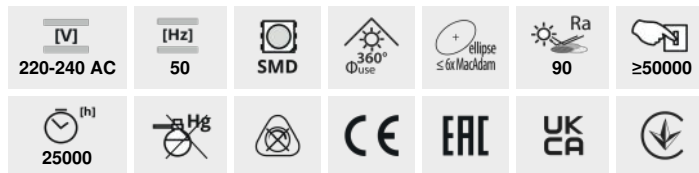

IQ-LED A60

Źródło światła LED

IQ-LED A60 3,4W-WW

	Power [W]	Lumen [lm]	Temperature [K]	Beam angle [°]	Base	Energy efficiency class
IQ-LED A60 3,4W-WW 36670	3,4	40	470	2700	180	E27 D
IQ-LED A60 5,9W-WW 36673	5,9	60	806	2700	180	E27 D
IQ-LED A60 5,9W-NW 36674	5,9	60	806	4000	180	E27 D
IQ-LED A60 5,9W-CW 36675	5,9	60	806	6500	180	E27 D
IQ-LED A60 7,8W-WW 36676	7,8	75	1055	2700	180	E27 D
IQ-LED A60 7,8W-NW 36677	7,8	75	1055	4000	180	E27 D
IQ-LED A60 11W-WW 36679	11	100	1521	2700	180	E27 D
IQ-LED A60 11W-NW 36680	11	100	1521	4000	180	E27 D
IQ-LED A60 11W-CW 36681	11	100	1521	6500	180	E27 D

Kanlux IQ-LED A60 to przyjazna oczom temperatura barwowa i niezawodność, a to wszystko zachowane w klasycznym designie A60. Nowe żarówki iQ-LED Kanlux to też wyjątkowa skuteczność świetlna, nawet do 138 lumenów z Wata, a za tym idzie mniejsze zużycie energii. IQ-LED Kanlux zapewniają pełen komfort użytkowania oraz bezpieczeństwo.