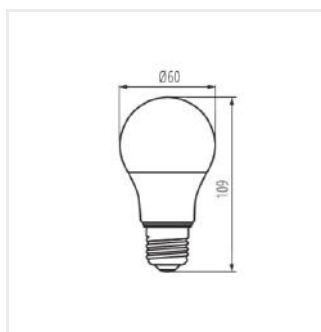

IQ-LED A60 7,8W-WW