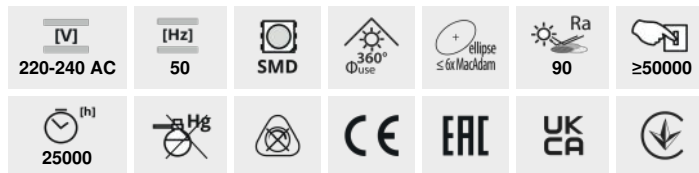

### Źródło światła LED

IQ-LED A60 3,4W-WW

	Power [W]	Lumen [lm]	Temperature Tc [K]	Beam angle [°]	Base	Energy Efficiency Class [Ei]
IQ-LED A60 3,4W-WW <b>36670</b>	3,4	40	470	2700	180	E27 D
IQ-LED A60 5,9W-WW <b>36673</b>	5,9	60	806	2700	180	E27 D
IQ-LED A60 5,9W-NW <b>36674</b>	5,9	60	806	4000	180	E27 D
IQ-LED A60 5,9W-CW <b>36675</b>	5,9	60	806	6500	180	E27 D
IQ-LED A60 7,8W-WW <b>36676</b>	7,8	75	1055	2700	180	E27 D
IQ-LED A60 7,8W-NW <b>36677</b>	7,8	75	1055	4000	180	E27 D
IQ-LED A60 11W-WW <b>36679</b>	11	100	1521	2700	180	E27 D
IQ-LED A60 11W-NW <b>36680</b>	11	100	1521	4000	180	E27 D
IQ-LED A60 11W-CW <b>36681</b>	11	100	1521	6500	180	E27 D