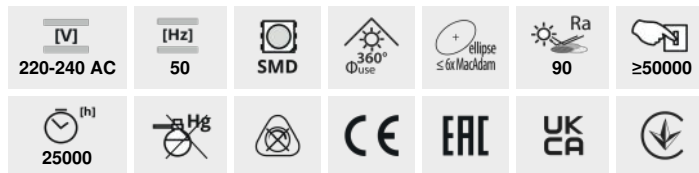

IQ-LED A60

Źródło światła LED

IQ-LED A60 3,4W-WW

	Power [W]	Lumen [lm]	Temperature Tc [K]	Beam angle [°]	Base	Energy Efficiency Class [Ei]
IQ-LED A60 3,4W-WW 36670	3,4	40	470	2700	180	E27 D
IQ-LED A60 5,9W-WW 36673	5,9	60	806	2700	180	E27 D
IQ-LED A60 5,9W-NW 36674	5,9	60	806	4000	180	E27 D
IQ-LED A60 5,9W-CW 36675	5,9	60	806	6500	180	E27 D
IQ-LED A60 7,8W-WW 36676	7,8	75	1055	2700	180	E27 D
IQ-LED A60 7,8W-NW 36677	7,8	75	1055	4000	180	E27 D
IQ-LED A60 11W-WW 36679	11	100	1521	2700	180	E27 D
IQ-LED A60 11W-NW 36680	11	100	1521	4000	180	E27 D
IQ-LED A60 11W-CW 36681	11	100	1521	6500	180	E27 D

Kanlux IQ-LED A60 to przyjazna oczom temperatura barwowa i niezawodność, a to wszystko zachowane w klasycznym designie A60. Nowe żarówki iQ-LED Kanlux to też wyjątkowa skuteczność świetlna, nawet do 138 lumenów z Wata, a za tym idzie mniejsze zużycie energii. IQ-LED Kanlux zapewniają pełen komfort użytkowania oraz bezpieczeństwo.