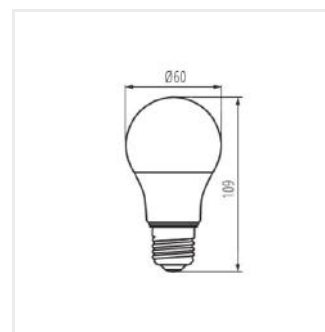

IQ-LED A60 7,8W