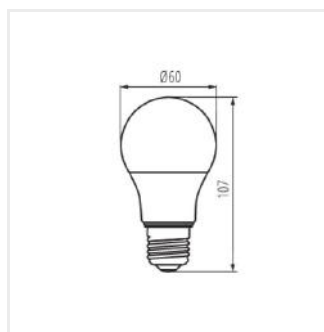

IQ-LED A60 5,9W