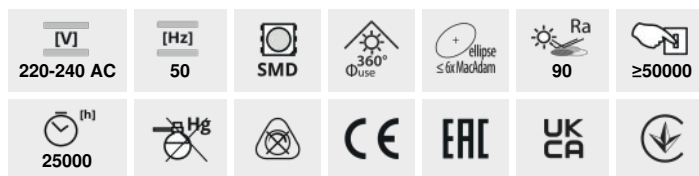

IQ-LED A60

Źródło światła LED

IQ-LED A60 3,4W-WW

Model	Power [W]	Lumen [lm]	Temperature Tc [K]	Beam angle [°]	Base	Energy Efficiency Class
IQ-LED A60 3,4W-WW 36670	3,4	40	470	2700	180	E27 D
IQ-LED A60 5,9W-WW 36673	5,9	60	806	2700	180	E27 D
IQ-LED A60 5,9W-NW 36674	5,9	60	806	4000	180	E27 D
IQ-LED A60 5,9W-CW 36675	5,9	60	806	6500	180	E27 D
IQ-LED A60 7,8W-WW 36676	7,8	75	1055	2700	180	E27 D
IQ-LED A60 7,8W-NW 36677	7,8	75	1055	4000	180	E27 D
IQ-LED A60 11W-WW 36679	11	100	1521	2700	180	E27 D
IQ-LED A60 11W-NW 36680	11	100	1521	4000	180	E27 D
IQ-LED A60 11W-CW 36681	11	100	1521	6500	180	E27 D

Kanlux IQ-LED A60 to przyjazna oczom temperatura barwowa i niezawodność, a to wszystko zachowane w klasycznym designie A60. Nowe żarówki iQ-LED Kanlux to też wyjątkowa skuteczność świetlna, nawet do 138 lumenów z Wata, a za tym idzie mniejsze zużycie energii. IQ-LED Kanlux zapewniają pełen komfort użytkowania oraz bezpieczeństwo.