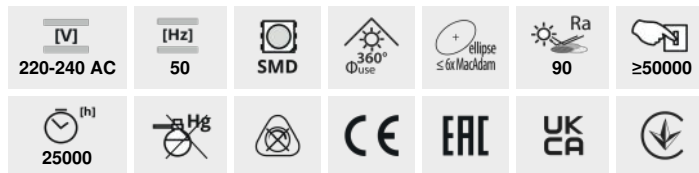

IQ-LED A60

Źródło światła LED

IQ-LED A60 3,4W-WW

	Power [W]	Lumen [lm]	Temperature Tc [K]	Beam angle [°]	Base	Energy Efficiency Class
IQ-LED A60 3,4W-WW 36670	3,4	40	470	2700	180	E27 D
IQ-LED A60 5,9W-WW 36673	5,9	60	806	2700	180	E27 D
IQ-LED A60 5,9W-NW 36674	5,9	60	806	4000	180	E27 D
IQ-LED A60 5,9W-CW 36675	5,9	60	806	6500	180	E27 D
IQ-LED A60 7,8W-WW 36676	7,8	75	1055	2700	180	E27 D
IQ-LED A60 7,8W-NW 36677	7,8	75	1055	4000	180	E27 D
IQ-LED A60 11W-WW 36679	11	100	1521	2700	180	E27 D
IQ-LED A60 11W-NW 36680	11	100	1521	4000	180	E27 D
IQ-LED A60 11W-CW 36681	11	100	1521	6500	180	E27 D

Kanlux IQ-LED A60 to przyjazna oczom temperatura barwowa i niezawodność, a to wszystko zachowane w klasycznym designie A60. Nowe żarówki iQ-LED Kanlux to też wyjątkowa skuteczność świetlna, nawet do 138 lumenów z Wata, a za tym idzie mniejsze zużycie energii. IQ-LED Kanlux zapewniają pełen komfort użytkowania oraz bezpieczeństwo.