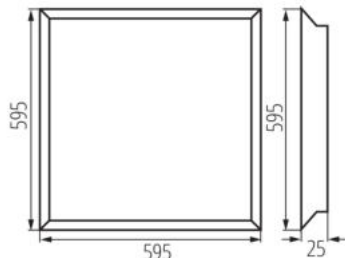

37176 BLINGO 38W 4560 60NW

Panel LED podtynkowy

Zakres przekrojów stosowanych przewodów [mm²]: 1-2,5
Stopień IP: 20

DANE LOGISTYCZNE:

Jednostka miary: sztuka
Jak pakowane: 5
Ilość sztuk w opakowaniu pośrednim: 1
Ilość sztuk w opakowaniu zbiorczym: 5
Masa jednostkowa netto [g]: 1308
Gramatura [g]: 1740
Długość opakowania jednostkowego [cm]: 60
Szerokość opakowania jednostkowego [cm]: 3
Wysokość opakowania jednostkowego [cm]: 62
Waga kartonu [kg]: 8.7
Szerokość kartonu [cm]: 17
Wysokość kartonu [cm]: 63
Długość kartonu [cm]: 61.5
Objętość kartonu [m³]: 0.065867

INFORMACJE DODATKOWE:

- 5 lat Gwarancji na warunkach oświadczenia gwarancyjnego, dostępnego na stronie internetowej
- Atest PZH: Numer B.BK.60112.0189.2023, ważny do 2028-06-28

BLINGO LED			
BLINGO 34W 4080 120NW	BLINGO U34W 4080 120N	BLINGO 38W 4560 120NW	

ACCESSORIES	index	37174	37175	37177
SPN PANEL 120	37336	v	v	v
CLIPS PANEL 120	37338	v	v	v
ADTR 12030 B	27614	v	v	v
ADTR 12030 SR	27612	v	v	v
ADTR 12030 W	27611	v	v	v
ADTR-H 12030 B	33391	v	v	v
ADTR-H 12030 SR	33392	v	v	v
ADTR-H 12030 W	33390	v	v	v

BLINGO LED			
BLINGO 34W 4080 60NW	BLINGO 34W 4080 60CW	BLINGO U34W 4080 60NW	BLINGO 38W 4560 60NW

ACCESSORIES	index	37171	37172	37173	37176
SPN PANEL 60-62	37335	v	v	v	v
CLIPS PANEL 60-62	37337	v	v	v	v
ADTR 6060 B	27615	v	v	v	v
ADTR 6060 B	27616	v	v	v	v
ADTR 6060 W	27613	v	v	v	v
ADTR-S 6060 W	27616	v	v	v	v
ADTR-H 6060 B	29845	v	v	v	v
ADTR-H 6060 SR	29844	v	v	v	v
ADTR-H 6060 W	29843	v	v	v	v
ADTR-S-H 6060 W	27617	v	v	v	v
ADTR-H 76MM 6060 W	33398	v	v	v	v