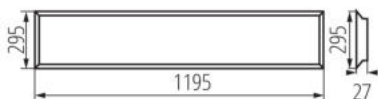

37175 BLINGO U34W 4080 120N

Panel LED podtynkowy

Zakres przekrojów stosowanych przewodów [mm²]: 1-2,5

Stopień IP: 20

UGR: <19

DANE LOGISTYCZNE:

Jednostka miary: sztuka

Jak pakowane: 5

Ilość sztuk w opakowaniu pośrednim: 1

Ilość sztuk w opakowaniu zbiorczym: 5

Masa jednostkowa netto [g]: 1626

Gramatura [g]: 2118

Długość opakowania jednostkowego [cm]: 120.5

Szerokość opakowania jednostkowego [cm]: 3

Wysokość opakowania jednostkowego [cm]: 31

Waga kartonu [kg]: 10.59

Szerokość kartonu [cm]: 16.5

Wysokość kartonu [cm]: 33

Długość kartonu [cm]: 121.5

Objętość kartonu [m³]: 0.066157

INFORMACJE DODATKOWE:

- 5 lat Gwarancji na warunkach oświadczenia gwarancyjnego, dostępnego na stronie internetowej
- Atest PZH: Numer B.BK.60112.0189.2023, ważny do 2028-06-28

BLINGO LED

BLINGO 34W 4080 120NW	BLINGO U34W 4080 120N	BLINGO 38W 4560 120NW

ACCESSORIES	index	37174	37175	37177
SPN PANEL 120	37336	v	v	v
CLIPS PANEL 120	37338	v	v	v
ADTR 12030 B	27614	v	v	v
ADTR 12030 SR	27612	v	v	v
ADTR 12030 W	27611	v	v	v
ADTR-H 12030 B	33391	v	v	v
ADTR-H 12030 SR	33392	v	v	v
ADTR-H 12030 W	33390	v	v	v

BLINGO LED

BLINGO 34W 4080 60NW	BLINGO 34W 4080 60CW	BLINGO U34W 4080 60NW	BLINGO 38W 4560 60NW

ACCESSORIES	index	37171	37172	37173	37176
SPN PANEL 60-62	37335	v	v	v	v
CLIPS PANEL 60-62	37337	v	v	v	v
ADTR 6060 B	27615	v	v	v	v
ADTR 6060 B	27616	v	v	v	v
ADTR 6060 W	27613	v	v	v	v
ADTR-S 6060 W	27616	v	v	v	v
ADTR-H 6060 B	29845	v	v	v	v
ADTR-H 6060 SR	29844	v	v	v	v
ADTR-H 6060 W	29843	v	v	v	v
ADTR-S-H 6060 W	27617	v	v	v	v
ADTR-H 76MM 6060 W	33398	v	v	v	v