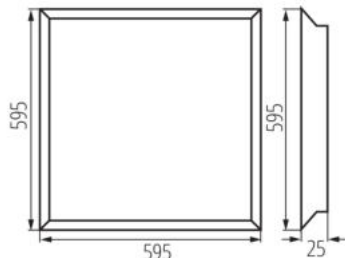

37172 BLINGO 34W 4080 60CW

Panel LED podtynkowy

Zakres przekrojów stosowanych przewodów [mm²]: 1-2,5
Stopień IP: 20

DANE LOGISTYCZNE:

Jednostka miary: sztuka
Jak pakowane: 5
Ilość sztuk w opakowaniu pośrednim: 1
Ilość sztuk w opakowaniu zbiorczym: 5
Masa jednostkowa netto [g]: 1370
Gramatura [g]: 1800
Długość opakowania jednostkowego [cm]: 60
Szerokość opakowania jednostkowego [cm]: 3
Wysokość opakowania jednostkowego [cm]: 62
Waga kartonu [kg]: 9
Szerokość kartonu [cm]: 17
Wysokość kartonu [cm]: 63
Długość kartonu [cm]: 61.5
Objętość kartonu [m³]: 0.065867

INFORMACJE DODATKOWE:

- 5 lat Gwarancji na warunkach oświadczenia gwarancyjnego, dostępnego na stronie internetowej
- Atest PZH: Numer B.BK.60112.0189.2023, ważny do 2028-06-28

BLINGO LED			
BLINGO 34W 4080 120NW	BLINGO U34W 4080 120N	BLINGO 38W 4560 120NW	

ACCESSORIES	index	37174	37175	37177
SPN PANEL 120	37336	v	v	v
CLIPS PANEL 120	37338	v	v	v
ADTR 12030 B	27614	v	v	v
ADTR 12030 SR	27612	v	v	v
ADTR 12030 W	27611	v	v	v
ADTR-H 12030 B	33391	v	v	v
ADTR-H 12030 SR	33392	v	v	v
ADTR-H 12030 W	33390	v	v	v

BLINGO LED			
BLINGO 34W 4080 60NW	BLINGO 34W 4080 60CW	BLINGO U34W 4080 60NW	BLINGO 38W 4560 60NW

ACCESSORIES	index	37171	37172	37173	37176
SPN PANEL 60-62	37335	v	v	v	v
CLIPS PANEL 60-62	37337	v	v	v	v
ADTR 6060 B	27615	v	v	v	v
ADTR 6060 B	27616	v	v	v	v
ADTR 6060 W	27613	v	v	v	v
ADTR-S 6060 W	27616	v	v	v	v
ADTR-H 6060 B	29845	v	v	v	v
ADTR-H 6060 SR	29844	v	v	v	v
ADTR-H 6060 W	29843	v	v	v	v
ADTR-S-H 6060 W	27617	v	v	v	v
ADTR-H 76MM 6060 W	33398	v	v	v	v